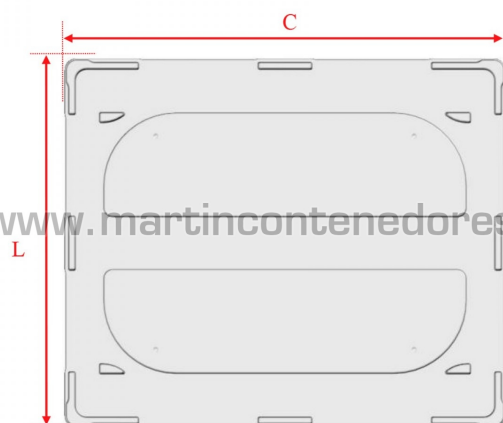

Couvercle plastique pour caisse-palette 1200x1000 mm

NEUF

Référence: 003261

Visitez notre site web

Longueur: 1212 mm
Largeur: 1012 mm
Hauteur: 55 mm
Poids à Vide: 5,4 kg
Empilable: oui
Hauteur Empilée: 30 mm
Fabriqué en: Polypropylène Vierge (PP)
Qualité alimentaire: oui
Couleur: Gris

$C*L*A \Rightarrow 1212*1012*55\text{mm}$

$A1 \Rightarrow 30\text{mm};$