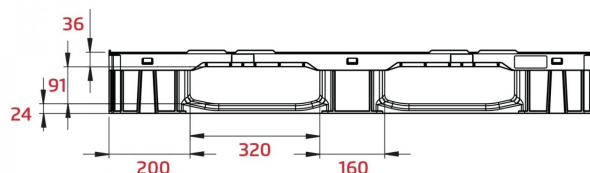

Palette plastique lisse 1200x800x150 mm 3 traîneaux

NEUF

Référence: 003269

Visitez notre site web

Sous-groupe: Lisse
Sous-groupe: Plastique
Longueur: 1200 mm
Largeur: 800 mm
Hauteur: 150 mm
Poids à Vide: 15,50 kg
Charge Statique: 5000 kg
Charge Dynamique 1500 kg
Capacité de charge en rack: 900 kg
Empilable: oui
Fabriqué en: PEHD Vierge
Qualité alimentaire: oui
Couleur: Gris
Base: Lisse
Traîneaux: 3
Traîneaux: oui

Systeme antidérapant

www.martincontenedores.com