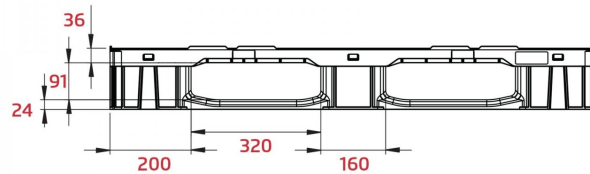

Palette plastique lisse 1200x800x150 mm 3 traîneaux

NEUF

Référence: 003269

Visitez notre site web

Sous-groupe: Lisse
Sous-groupe: Plastique
Longueur: 1200 mm
Largeur: 800 mm
Hauteur: 150 mm
Poids à Vide: 15,50 kg
Charge Statique: 5000 kg
Charge Dynamique 1500 kg
Capacité de charge en rack: 900 kg
Empilable: oui
Fabriqué en: PEHD Vierge
Qualité alimentaire: oui
Couleur: Gris
Base: Lisse
Traîneaux: oui
Traîneaux: 3

Systeme antidérapant

www.martincontenedores.com