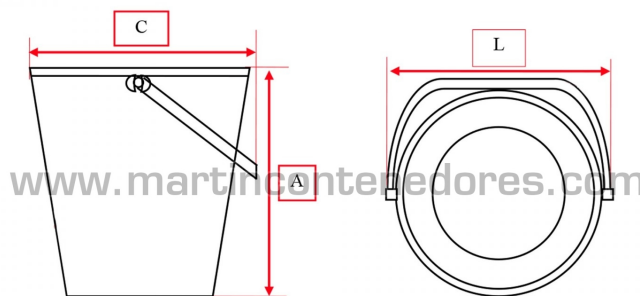

Seaux plastique emboitable 15 litres avec poignée

NEUF

Référence: 003397

Visitez notre site web

Diamètre: 293 mm
Hauteur: 320 mm
Longueur Extérieur: 330 mm
Diamètre Intérieure: 270 mm
Poids à Vide: 0,585 kg
Empilable: oui
Emboitable: oui
Étanche: oui
Volume: 15 litres
Fabriqué en: PEHD
Qualité alimentaire: oui
Poignée: 1
Poignée: Ouverte
Couleur: Bleu
Trous de Drainage: non

$C*L*A \Rightarrow 293*330*320\text{mm}$
 \varnothing interior do bordo superior $\Rightarrow 270\text{mm}$