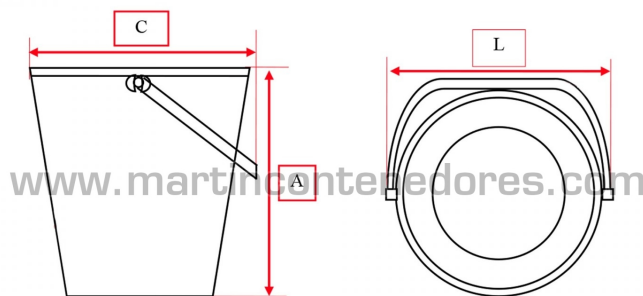

Seaux plastique emboitable 15 litres avec poignée

NEUF

Référence: 003397

Visitez notre site web

Diamètre: 293 mm
Hauteur: 320 mm
Longueur Extérieur: 330 mm
Diamètre Intérieure: 270 mm
Poids à Vide: 0,585 kg
Empilable: oui
Emboitable: oui
Étanche: oui
Volume: 15 litres
Fabriqué en: PEHD
Qualité alimentaire: oui
Poignée: Ouverte
Poignée: 1
Couleur: Bleu
Trous de Drainage: non

$C*L*A \Rightarrow 293*330*320\text{mm}$
 \varnothing interior do bordo superior $\Rightarrow 270\text{mm}$