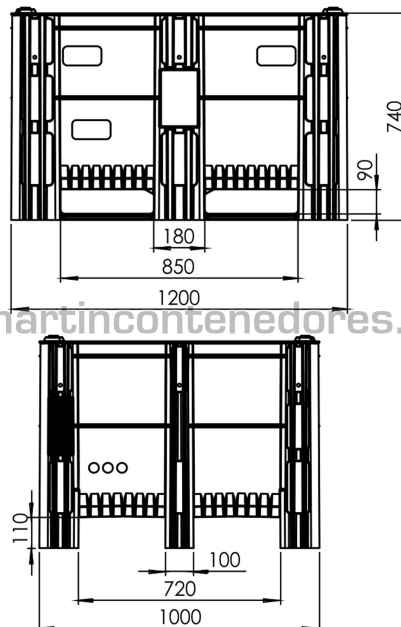

Caisse-palette plastique monobloc DOLAV 1200x1000x740/585 mm 3 traîneaux

Référence: 003394

Visitez notre site web

Longueur: 1200 mm
Largeur: 1000 mm
Hauteur: 740 mm
Longueur Intérieure: 1128 mm
Largeur Intérieure: 928 mm
Hauteur Utile: 585 mm
Poids à Vide: 38,5 kg
Capacité de Charge: 1000 kg
Empilable: oui
Capacité Charge D'empilage: 5000 kg
Volume: 605 litres
Fabriqué en: PEHD Vierge
Qualité alimentaire: oui
Couleur: Gris
Traîneaux: oui
Traîneaux: 3
Écart de température: -40°C
Écart de température: +60°C