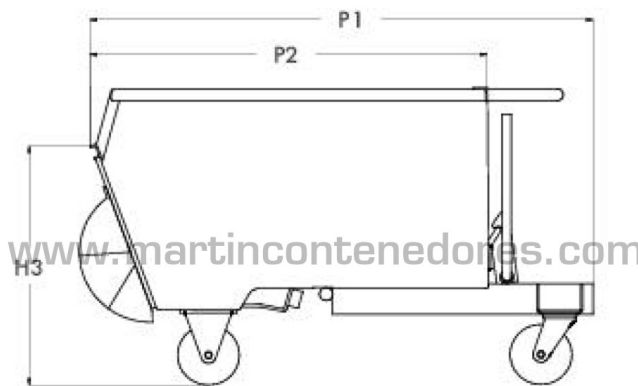

Benne auto-basculante avec roulettes 500 litres avec roues extérieures

NEUF

Référence: 003485

Visitez notre site web

Sous-groupe: Benne Basculante  
 Longueur: 1490 mm  
 Largeur: 975 mm  
 Hauteur: 875 mm  
 Poids à Vide: 149 kg  
 Capacité de Charge: 1000 kg  
 Volume: 500 litres  
 Couleur: Bleu  
 Roulettes: inclus  
 Roulettes: (2 d'entre eux avec freins)  
 Roulettes: 2 avec pivots pivotants  
 Roulettes: 2 fixes  
 Roulettes: 175 mm. diamètre  
 Roulettes: Anti-bruit  
 Roulettes: Polyuréthane  
 CERTIFIÉ CE  
 Guides pour Fourches: 2

Avec bouchon de vidange Convient au transpalette électrique

DIMENSIONI   DIMENSIONS mm						
P1	P2	L	L1	H1	H2	H3
1490	1130	975	940	655	875	715