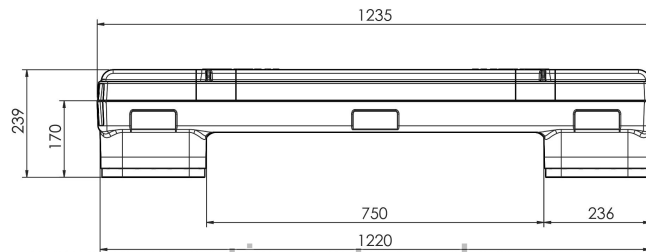

Kit plastique pliable 1235x830x954/773 mm

NEUF

Référence: 003524

Visitez notre site web

Sous-groupe: KTP
Longueur: 1235 mm
Largeur: 830 mm
Hauteur: 954 mm
Longueur Intérieure: 1190 mm
Largeur Intérieure: 785 mm
Hauteur Utile: 770 mm
Pliable: oui
Hauteur Pliée: 239 mm
Poids à Vide: 37 kg
Capacité de Charge: 500 kg
Charge Dynamique 500 kg
Capacité de charge en rack: 500 kg
Empilable: oui
Capacité d'empilage: 1+5
Capacité Charge D'empilage: 1500 kg
Volume: 722 litres
Fabriqué en: Polyéthylène Recyclé (PE)
Fabriqué en: Polypropylène (PP)
Qualité alimentaire: non
Couleur: Noir
Couleur: Gris
Couvercle: inclus
Porte: 1
Porte: Pliante
Porte: oui
Pieds: 4

Conteneur plastique flexible composé par palette + parois + couvercle

www.martincontenedores.com