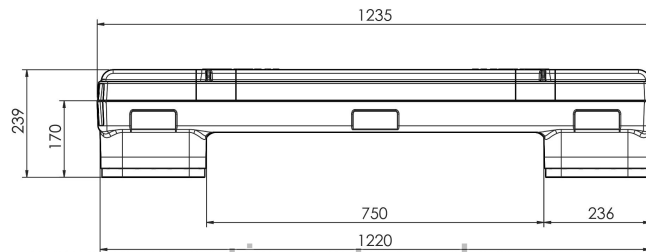

Kit plastique pliable 1235x830x954/773 mm

NEUF

Référence: 003524

Visitez notre site web

Sous-groupe: KTP
Longueur: 1235 mm
Largeur: 830 mm
Hauteur: 954 mm
Longueur Intérieure: 1190 mm
Largeur Intérieure: 785 mm
Hauteur Utile: 770 mm
Pliable: oui
Hauteur Pliée: 239 mm
Poids à Vide: 37 kg
Capacité de Charge: 500 kg
Charge Dynamique 500 kg
Capacité de charge en rack: 500 kg
Empilable: oui
Capacité d'empilage: 1+5
Capacité Charge D'empilage: 1500 kg
Volume: 722 litres
Fabriqué en: Polyéthylène Recyclé (PE)
Fabriqué en: Polypropylène (PP)
Qualité alimentaire: non
Couleur: Noir
Couleur: Gris
Couvercle: inclus
Porte: Pliante
Porte: oui
Porte: 1
Pieds: 4

Conteneur plastique flexible composé par palette + parois + couvercle

www.martincontenedores.com