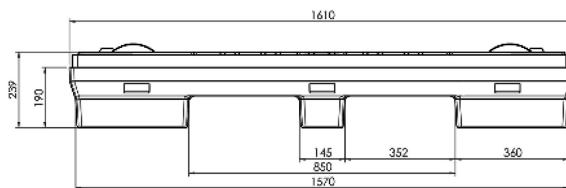

Kit plastique pliable 1610x1208x750/560 mm

NEUF

Référence: 003525

Visitez notre site web

Sous-groupe: KTP
 Longueur: 1610 mm
 Largeur: 1208 mm
 Hauteur: 750 mm
 Longueur Intérieure: 1540 mm
 Largeur Intérieure: 1140 mm
 Hauteur Utile: 560 mm
 Pliable: oui
 Hauteur Pliée: 251 mm
 Poids à Vide: 49 kg
 Capacité de Charge: 350 kg
 Charge Statique: 1250 kg
 Charge Dynamique 350 kg
 Empilable: oui
 Capacité d'empilage: 1+4
 Capacité Charge D'empilage: 1250 kg
 Volume: 983 litres
 Fabriqué en: Polyéthylène Recyclé (PE)
 Fabriqué en: Polypropylène (PP)
 Qualité alimentaire: non
 Couleur: Noir
 Couleur: Gris
 Couvercle: inclus
 Couvercle: repliable
 Pieds: 9

Conteneur plastique flexible composé par palette + parois + couvercle

www.martincontenedores.com