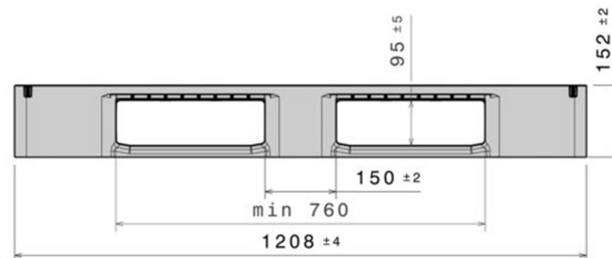

Palette plastique ajourée 1200x1000x150 mm 3 traîneaux

OCCASION

Référence: 003486

Visitez notre site web

Sous-groupe: Ajourée
Sous-groupe: Plastique
Longueur: 1200 mm
Largeur: 1000 mm
Hauteur: 150 mm
Poids à Vide: 14 kg
Charge Statique: 5000 kg
Charge Dynamique 1000 kg
Capacité de charge en rack: 400 kg
Empilable: oui
Fabriqué en: PEHD
Couleur: Noir
Base: Ajourée
Traîneaux: 3
Traîneaux: oui
Écart de température: +40°C
Écart de température: -30°C

SEMI-NEUF : À USAGE UNIQUE

www.martincontenedores.com