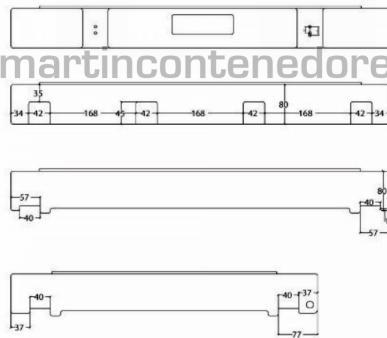

Detail - Lid