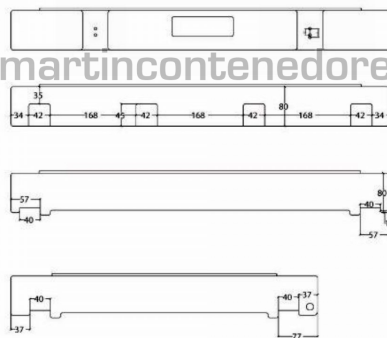

Detail - Lid