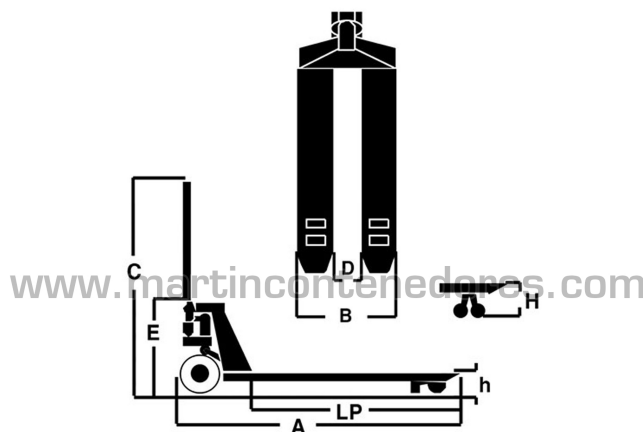

Transpalette manuel 2500 kg

NEUF

Référence: 001078

Visitez notre site web

Longueur: 1555 mm
 Largeur: 550 mm
 Hauteur: 1230 mm
 Poids à Vide: 72 kg
 Capacité de Charge: 2500 kg
 Couleur: Jaune
 Roulettes: 200 mm. diamètre
 Roulettes: 2 unités
 Rouleaux: 80 mm. diamètre
 Rouleaux: 4 unités
 Longueur de Fourche: 1150 mm
 Largeur de Fourche Fixe: 550 mm
 CERTIFIÉ CE

Excellente Qualité! Roues à noyau en acier avec bande de roulement en vulkollan Rouleaux doubles...

C	E	A	LP	B	D	h	H
1230	445	1555	1150	550	215	92	210