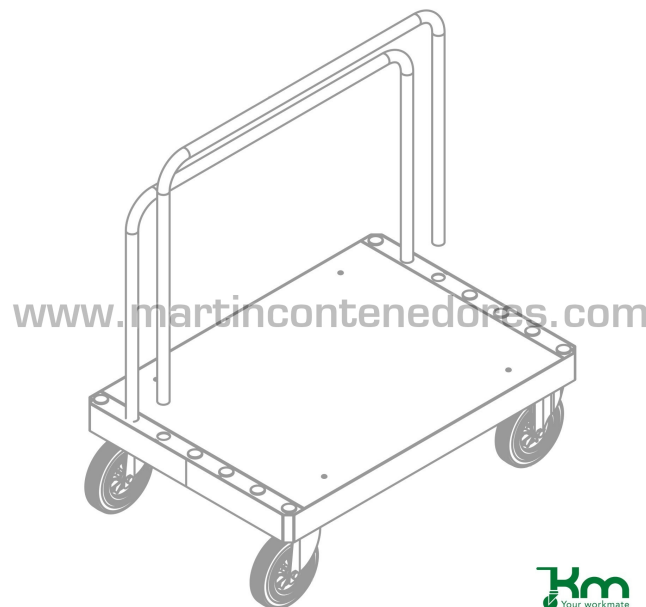

Extra bracket to your platform trolley 1170x30x710 mm

NEW

Referencia: 003589

[Visit our web](#)

Kongamek group: Carros para la construcción
Length: 1170 mm
Width: 30 mm
Height: 710 mm
Empty Weight: 3 kg
Stackable: yes
Material: Electrolytic Zinc

"Extra" 100 Series Spreader Bar Support

www.martincontenedores.com

www.martincontenedores.com