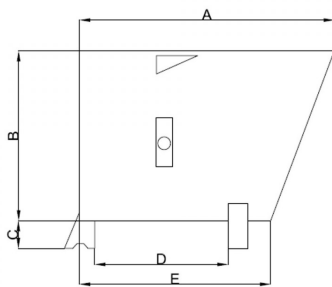

Basculante empilhável HV-3 1200x1000x925 mm

NOVO

Referencia: 000342

Veja no nosso site

Subgrupo: Empilhável
Comprimento: 1200 mm
Largura: 1000 mm
Altura: 925 mm
Altura Útil: 800 mm
Peso Vazio: 120 kg
Capacidade de Carga: 1000 kg
Empilhável: sim
Capacidade de Empilhamento: 1+2
Estanque: não
Volume: 840 litros
Fabricado com: Chapa com Nervura
Fabricado com: Chapa de 2 e 3 mm. de espessura
Material: Pintado
Cor: a escolher
Pés: 4

Largura: 1.000 mm sem parafusos.Requer ferramenta específica para torneamento por empilhadeira. ...

www.martincontenedores.com

A	1200
B	800
C	125
D	625
E	900
F	650
G	1000