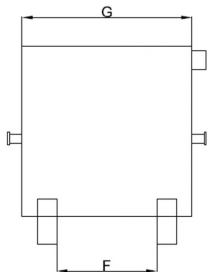

Basculante empilhável HV-3 1200x1000x925 mm

NOVO

Referencia: 000342

Veja no nosso site

Subgrupo: Empilhável
Comprimento: 1200 mm
Largura: 1000 mm
Altura: 925 mm
Altura Útil: 800 mm
Peso Vazio: 120 kg
Capacidade de Carga: 1000 kg
Empilhável: sim
Capacidade de Empilhamento: 1+2
Estanque: não
Volume: 840 litros
Fabricado com: Chapa com Nervura
Fabricado com: Chapa de 2 e 3 mm. de espessura
Material: Pintado
Cor: a escolher
Pés: 4

Largura: 1.000 mm sem parafusos.Requer ferramenta específica para torneamento por empilhadeira. ...

www.martincontenedores.com

A	1200
B	800
C	125
D	625
E	900
F	650
G	1000