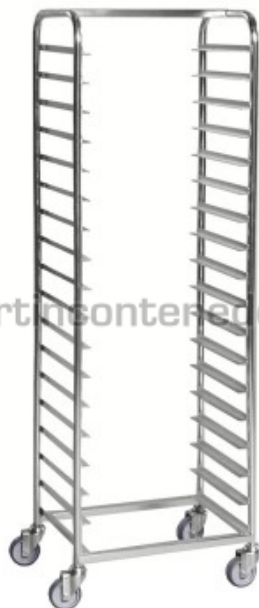

Carro para caixas com freio 440x600x1880 mm

NOVO

Referencia: 001628

Veja no nosso site

Grupo Kongamek: Carros para Bandejas
Comprimento: 440 mm
Largura: 600 mm
Altura: 1880 mm
Peso Vazio: 25 kg
Capacidade de Carga: 150 kg
Material: Zinco Eletrolítico
Rodas: 100 mm. diâmetro
Rodas: 4 giratórias
Rodas: (2 delas com freio)