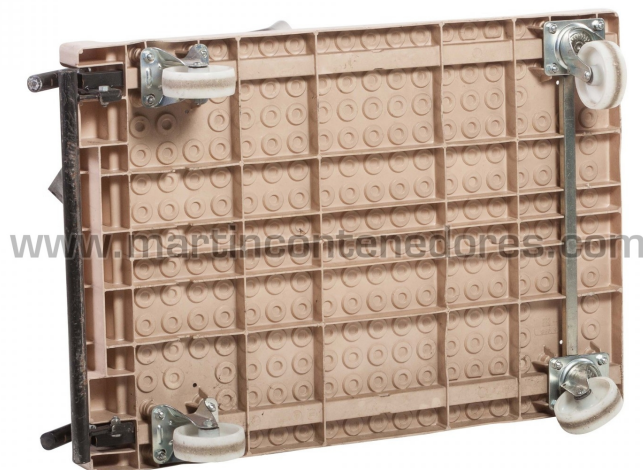

Carrinho de transporte com alça dobrável 860x600x170 mm

USADO

Referencia: 002600

Veja no nosso site

Comprimento: 860 mm
Largura: 600 mm
Altura: 170 mm
Peso Vazio: 13,50 kg
Alça: Dobrável
Cor: Preto
Cor: Branco
Rodas: 2 giratórias
Rodas: 2 fixas

www.martincontenedores.com

www.martincontenedores.com