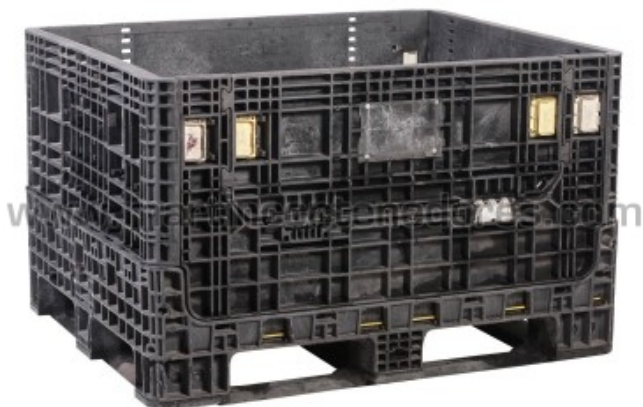

## Contentor dobrável Magnum 1200x1000x750/600 mm

USADO

Referencia: 002838

Veja no nosso site

Comprimento: 1200 mm  
Largura: 1000 mm  
Altura: 750 mm  
Comprimento Interno: 1110 mm  
Largura Interna: 910 mm  
Altura Útil: 600 mm  
Dobrável: sim  
Altura Dobrado: 340 mm  
Peso Vazio: 45 kg  
Qualidade alimentar: não  
Cor: Preto  
Porta-etiquetas: sim  
Patins: sim  
Porta: sim  
Estado: Apresenta desgaste por uso  
Estado: Defeitos por uso