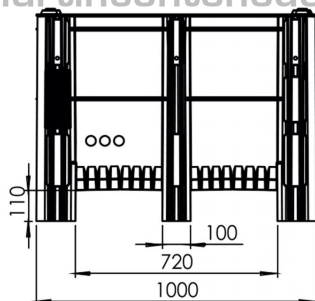

www.martincontenedores.com