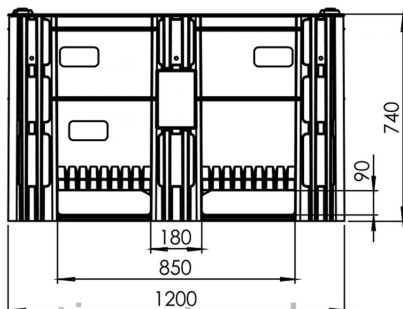

www.martincontenedores.com