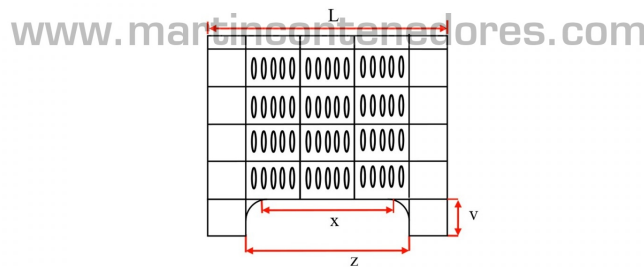

Contentor plástico perfurado 1000x600x650/525 mm 4 pés

NOVO

Referencia: 002844

Veja no nosso site

Subgrupo: Perfurado
 Comprimento: 1000 mm
 Largura: 600 mm
 Altura: 650 mm
 Comprimento Interno: 943 mm
 Largura Interna: 550 mm
 Altura Útil: 525 mm
 Peso Vazio: 10,50 kg
 Empilhável: sim
 Estanque: não
 Volume: 250 litros
 Fabricado com: Polipropileno Virgem (PP)
 Qualidade alimentar: sim
 Cor: Cinza
 Base: Plana
 Faixa de temperatura: +80°C
 Faixa de temperatura: 0°C
 Pés: 4

Adequado para contato com todos os alimentos

C*L*A ⇒ 1000*600*650mm; v ⇒ 125mm; w ⇒ 742mm; x ⇒ 260mm;
 C*L*A(interior) ⇒ 943*550*525mm; y ⇒ 660mm; z ⇒ 342mm