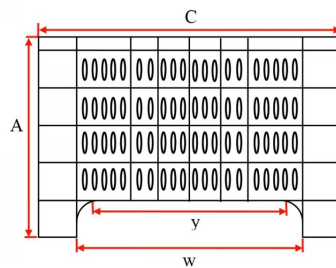

Contentor plástico perfurado 1000x600x650/525 mm 4 pés

NOVO

Referencia: 002844

Veja no nosso site

Subgrupo: Perfurado
 Comprimento: 1000 mm
 Largura: 600 mm
 Altura: 650 mm
 Comprimento Interno: 943 mm
 Largura Interna: 550 mm
 Altura Útil: 525 mm
 Peso Vazio: 10,50 kg
 Empilhável: sim
 Estanque: não
 Volume: 250 litros
 Fabricado com: Polipropileno Virgem (PP)
 Qualidade alimentar: sim
 Cor: Cinza
 Base: Plana
 Faixa de temperatura: +80°C
 Faixa de temperatura: 0°C
 Pés: 4

Adequado para contato com todos os alimentos

C*L*A ⇒ 1000*600*650mm; v ⇒ 125mm; w ⇒ 742mm; x ⇒ 260mm;
 C*L*A(interior) ⇒ 943*550*525mm; y ⇒ 660mm; z ⇒ 342mm