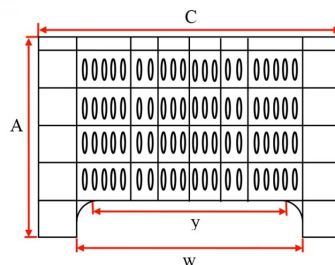

Contentor plástico perfurado 1000x600x650/525 mm 4 pés

NOVO

Referencia: 002850

Veja no nosso site

Subgrupo: Perfurado
 Comprimento: 1000 mm
 Largura: 600 mm
 Altura: 650 mm
 Comprimento Interno: 943 mm
 Largura Interna: 550 mm
 Altura Útil: 525 mm
 Peso Vazio: 10,50 kg
 Empilhável: sim
 Estanque: não
 Volume: 250 litros
 Fabricado com: Polipropileno Virgem (PP)
 Qualidade alimentar: sim
 Cor: Branco
 Base: Plana
 Faixa de temperatura: 0°C
 Faixa de temperatura: +80°C
 Pés: 4

Adequado para contato com todos os alimentos

www.martincontenedores.com

C*L*A ⇒ 1000*600*650mm; v ⇒ 125mm; w ⇒ 742mm; x ⇒ 260mm;
 C*L*A(interior) ⇒ 943*550*525mm; y ⇒ 660mm; z ⇒ 342mm