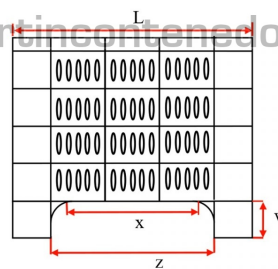

Contentor plástico perfurado 1000x600x650/525 mm 4 pés

NOVO

Referencia: 002850

Veja no nosso site

Subgrupo: Perfurado
 Comprimento: 1000 mm
 Largura: 600 mm
 Altura: 650 mm
 Comprimento Interno: 943 mm
 Largura Interna: 550 mm
 Altura Útil: 525 mm
 Peso Vazio: 10,50 kg
 Empilhável: sim
 Estanque: não
 Volume: 250 litros
 Fabricado com: Polipropileno Virgem (PP)
 Qualidade alimentar: sim
 Cor: Branco
 Base: Plana
 Faixa de temperatura: 0°C
 Faixa de temperatura: +80°C
 Pés: 4

Adequado para contato com todos os alimentos

www.martincontenedores.com

C*L*A ⇒ 1000*600*650mm; v ⇒ 125mm; w ⇒ 742mm; x ⇒ 260mm;
 C*L*A(interior) ⇒ 943*550*525mm; y ⇒ 660mm; z ⇒ 342mm