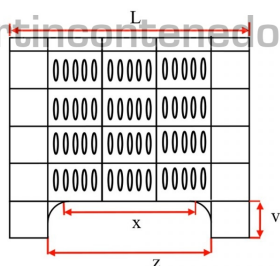

Contentor plástico perfurado 1000x600x650/525 mm 4 pés

NOVO

Referencia: 002850

Veja no nosso site

Subgrupo: Perfurado
 Comprimento: 1000 mm
 Largura: 600 mm
 Altura: 650 mm
 Comprimento Interno: 943 mm
 Largura Interna: 550 mm
 Altura Útil: 525 mm
 Peso Vazio: 10,50 kg
 Empilhável: sim
 Estanque: não
 Volume: 250 litros
 Fabricado com: Polipropileno Virgem (PP)
 Qualidade alimentar: sim
 Cor: Branco
 Base: Plana
 Faixa de temperatura: +80°C
 Faixa de temperatura: 0°C
 Pés: 4

Adequado para contato com todos os alimentos

www.martincontenedores.com

C*L*A ⇒ 1000*600*650mm;
 C*L*A(interior) ⇒ 943*550*525mm;

v ⇒ 125mm; w ⇒ 742mm; x ⇒ 260mm;
 y ⇒ 660mm; z ⇒ 342mm