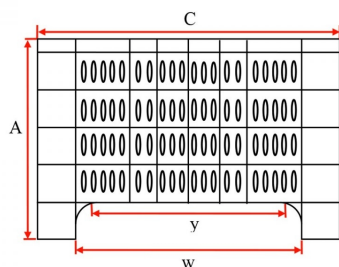

Contentor plástico perfurado 1000x600x650/525 mm 4 pés

NOVO

Referencia: 002850

Veja no nosso site

Subgrupo: Perfurado
 Comprimento: 1000 mm
 Largura: 600 mm
 Altura: 650 mm
 Comprimento Interno: 943 mm
 Largura Interna: 550 mm
 Altura Útil: 525 mm
 Peso Vazio: 10,50 kg
 Empilhável: sim
 Estanque: não
 Volume: 250 litros
 Fabricado com: Polipropileno Virgem (PP)
 Qualidade alimentar: sim
 Cor: Branco
 Base: Plana
 Faixa de temperatura: +80°C
 Faixa de temperatura: 0°C
 Pés: 4

Adequado para contato com todos os alimentos

www.martincontenedores.com

C*L*A ⇒ 1000*600*650mm;
 C*L*A(interior) ⇒ 943*550*525mm;

v ⇒ 125mm; w ⇒ 742mm; x ⇒ 260mm;
 y ⇒ 660mm; z ⇒ 342mm