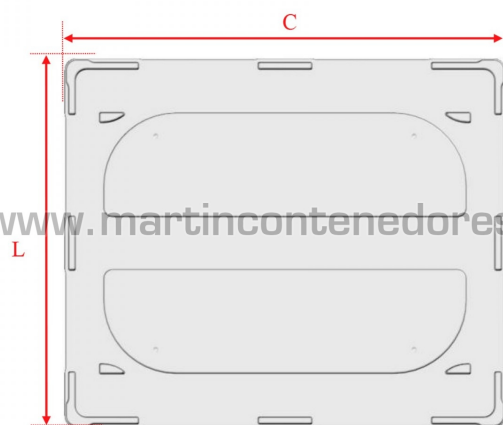

## Tampa plástica para contentor 1200x1000 mm

NOVO

Referencia: 001044

Veja no nosso site

Comprimento: 1212 mm  
Largura: 1012 mm  
Altura: 55 mm  
Peso Vazio: 5,4 kg  
Empilhável: sim  
Altura Empilhado: 30 mm  
Fabricado com: Polipropileno Virgem (PP)  
Qualidade alimentar: sim  
Cor: Branco

C\*L\*A ⇒ 1212\*1012\*55mm

A1 ⇒ 30mm;