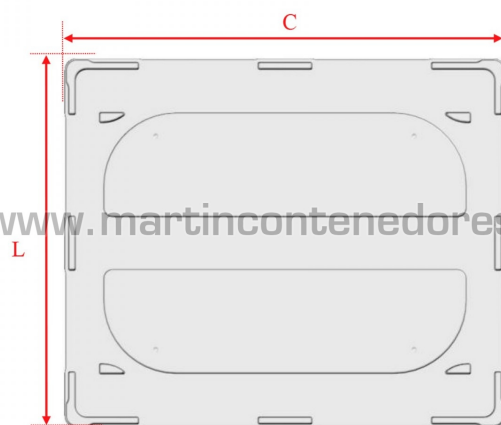

Tampa plástica para contentor 1200x1000 mm

NOVO

Referencia: 001044

Veja no nosso site

Comprimento: 1212 mm
Largura: 1012 mm
Altura: 55 mm
Peso Vazio: 5,4 kg
Empilhável: sim
Altura Empilhado: 30 mm
Fabricado com: Polipropileno Virgem (PP)
Qualidade alimentar: sim
Cor: Branco

C*L*A ⇒ 1212*1012*55mm

A1 ⇒ 30mm;