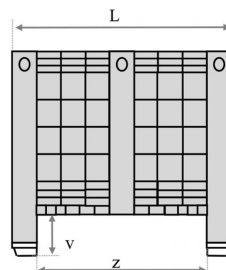

Contentor plástico 1200x1000x760/605 mm 3 patins

NOVO

Referencia: 000196

Veja no nosso site

Comprimento: 1200 mm
 Largura: 1000 mm
 Altura: 760 mm
 Comprimento Interno: 1120 mm
 Largura Interna: 920 mm
 Altura Útil: 605 mm
 Peso Vazio: 39,5 kg
 Capacidade de Carga: 700 kg
 Empilhável: sim
 Capacidade de Empilhamento: 1+3
 Estanque: sim
 Volume: 610 litros
 Fabricado com: Polipropileno Virgem (PP)
 Qualidade alimentar: sim
 Cor: Cinza
 Patins: sim
 Patins: 3
 Faixa de temperatura: +80°C
 Faixa de temperatura: 0°C

A MELHOR QUALIDADE EUROPEIAiiiContentedor muito forteAdequado para contato com todos os aliment...

www.martincontentedores.com

C= 1200 mm
 L= 1000 mm
 A= 760 mm
 v= 120 mm
 w= 395 mm
 x= 90 mm
 y= 130 mm
 z= 720 mm