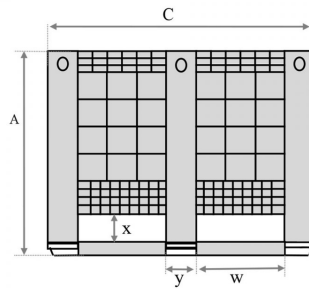

Contentor plástico 1200x1000x760/605 mm 3 patins

NOVO

Referencia: 000196

Veja no nosso site

Comprimento: 1200 mm
 Largura: 1000 mm
 Altura: 760 mm
 Comprimento Interno: 1120 mm
 Largura Interna: 920 mm
 Altura Útil: 605 mm
 Peso Vazio: 39,5 kg
 Capacidade de Carga: 700 kg
 Empilhável: sim
 Capacidade de Empilhamento: 1+3
 Estanque: sim
 Volume: 610 litros
 Fabricado com: Polipropileno Virgem (PP)
 Qualidade alimentar: sim
 Cor: Cinza
 Patins: sim
 Patins: 3
 Faixa de temperatura: +80°C
 Faixa de temperatura: 0°C

A MELHOR QUALIDADE EUROPEIAiiiContentedor muito forteAdequado para contato com todos os aliment...

www.martincontentedores.com

C= 1200 mm
 L= 1000 mm
 A= 760 mm
 v= 120 mm
 w= 395 mm
 x= 90 mm
 y= 130 mm
 z= 720 mm