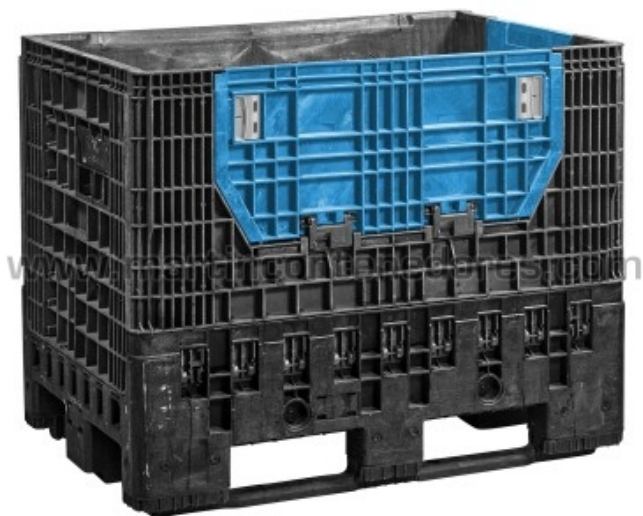

Contentor Magnum dobrável 1200x800x950/765 mm

USADO

Referencia: 002926

Veja no nosso site

Comprimento: 1200 mm
Largura: 800 mm
Altura: 950 mm
Comprimento Interno: 1120 mm
Largura Interna: 720 mm
Altura Útil: 765 mm
Dobrável: sim
Altura Dobrado: 376 mm
Peso Vazio: 54 kg
Capacidade de Carga: 500 kg
Empilhável: sim
Capacidade de Empilhamento: 1+2
Estanque: não
Volume: 620 litros
Fabricado com: Polietileno (PE)
Qualidade alimentar: não
Cor: Azul
Cor: Preto
Porta-etiquetas: sim
Patins: 2
Patins: sim
Faixa de temperatura: +60°C
Faixa de temperatura: -20°C