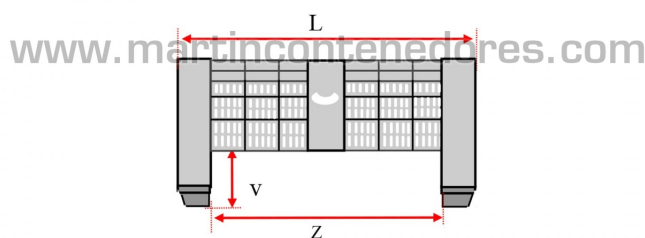

# Contentor plástico perfurado 1200x1000x385/220 mm 4 pés

**NOVO**

Referencia: 002994

[Veja no nosso site](#)

Subgrupo: Perfurado  
 Comprimento: 1200 mm  
 Largura: 1000 mm  
 Altura: 385 mm  
 Comprimento Interno: 1120 mm  
 Largura Interna: 920 mm  
 Altura Útil: 220 mm  
 Peso Vazio: 21,5 kg  
 Empilhável: sim  
 Estanque: não  
 Volume: 231 litros  
 Fabricado com: Polipropileno Virgem (PP)  
 Qualidade alimentar: sim  
 Cor: Cinza  
 Base: Perfurada  
 Faixa de temperatura: +80°C  
 Faixa de temperatura: 0°C  
 Pés: 4

C= 1200 mm	W= 920 mm
L= 1000 mm	V= 125 mm
A= 385 mm	Z= 720 mm