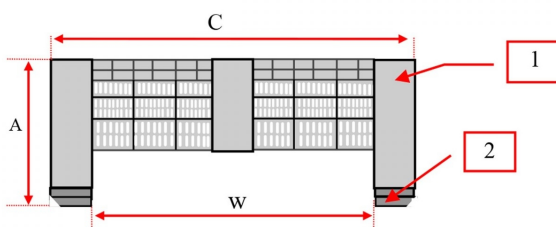

Contentor plástico perfurado 1200x1000x385/220 mm 4 pés

NOVO

Referencia: 002994

Veja no nosso site

Subgrupo: Perfurado
Comprimento: 1200 mm
Largura: 1000 mm
Altura: 385 mm
Comprimento Interno: 1120 mm
Largura Interna: 920 mm
Altura Útil: 220 mm
Peso Vazio: 21,5 kg
Empilhável: sim
Estanque: não
Volume: 231 litros
Fabricado com: Polipropileno Virgem (PP)
Qualidade alimentar: sim
Cor: Cinza
Base: Perfurada
Faixa de temperatura: +80°C
Faixa de temperatura: 0°C
Pés: 4

C= 1200 mm

W= 920 mm

L= 1000 mm

V= 125 mm

A= 385 mm

Z= 720 mm