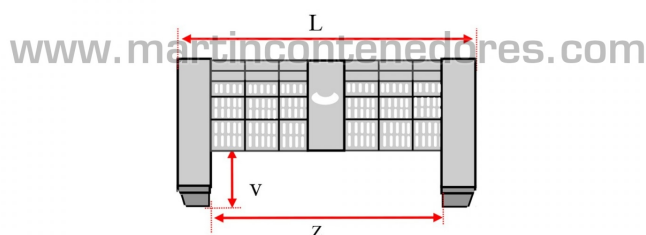

Contentor plástico perfurado 1200x1000x385/220 mm 4 pés

NOVO

Referencia: 002994

Veja no nosso site

Subgrupo: Perfurado
Comprimento: 1200 mm
Largura: 1000 mm
Altura: 385 mm
Comprimento Interno: 1120 mm
Largura Interna: 920 mm
Altura Útil: 220 mm
Peso Vazio: 21,5 kg
Empilhável: sim
Estanque: não
Volume: 231 litros
Fabricado com: Polipropileno Virgem (PP)
Qualidade alimentar: sim
Cor: Cinza
Base: Perfurada
Faixa de temperatura: +80°C
Faixa de temperatura: 0°C
Pés: 4

C= 1200 mm

W= 920 mm

L= 1000 mm

V= 125 mm

A= 385 mm

Z= 720 mm