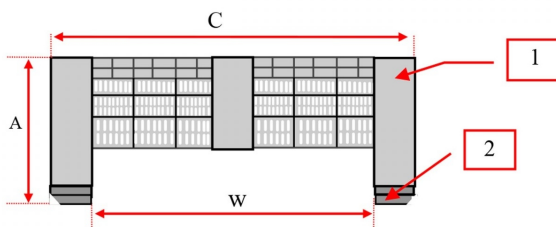

# Contentor plástico perfurado 1200x1000x385/220 mm 4 pés

**NOVO**

Referencia: 002994

[Veja no nosso site](#)

Subgrupo: Perfurado  
 Comprimento: 1200 mm  
 Largura: 1000 mm  
 Altura: 385 mm  
 Comprimento Interno: 1120 mm  
 Largura Interna: 920 mm  
 Altura Útil: 220 mm  
 Peso Vazio: 21,5 kg  
 Empilhável: sim  
 Estanque: não  
 Volume: 231 litros  
 Fabricado com: Polipropileno Virgem (PP)  
 Qualidade alimentar: sim  
 Cor: Cinza  
 Base: Perfurada  
 Faixa de temperatura: +80°C  
 Faixa de temperatura: 0°C  
 Pés: 4

C= 1200 mm	W= 920 mm
L= 1000 mm	V= 125 mm
A= 385 mm	Z= 720 mm