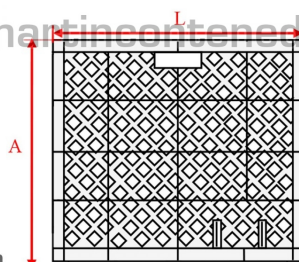

# Caixa plástica perfurada 600x400x400/385 mm

NOVO

Referencia: 002995

Veja no nosso site

Subgrupo: Perfurado  
Comprimento: 600 mm  
Largura: 400 mm  
Altura: 400 mm  
Comprimento Interno: 575 mm  
Largura Interna: 375 mm  
Altura Útil: 385 mm  
Peso Vazio: 2,92 kg  
Empilhável: sim  
Volume: 78 litros  
Fabricado com: PEAD Virgem  
Qualidade alimentar: sim  
Alça: 2  
Alça: Passante  
Cor: Cinza  
Base: Perfurada

C= 600 mm

L= 400 mm

A=400 mm