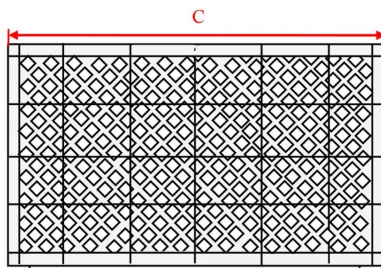

## Caixa plástica perfurada 600x400x400/385 mm

NOVO

Referencia: 002995

Veja no nosso site

Subgrupo: Perfurado  
Comprimento: 600 mm  
Largura: 400 mm  
Altura: 400 mm  
Comprimento Interno: 575 mm  
Largura Interna: 375 mm  
Altura Útil: 385 mm  
Peso Vazio: 2,92 kg  
Empilhável: sim  
Volume: 78 litros  
Fabricado com: PEAD Virgem  
Qualidade alimentar: sim  
Alça: Passante  
Alça: 2  
Cor: Cinza  
Base: Perfurada

C= 600 mm

L= 400 mm

A=400 mm