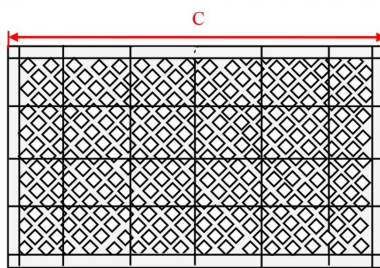

# Caixa plástica perfurada 600x400x400/385 mm

NOVO

Referencia: 002995

Veja no nosso site

Subgrupo: Perfurado  
Comprimento: 600 mm  
Largura: 400 mm  
Altura: 400 mm  
Comprimento Interno: 575 mm  
Largura Interna: 375 mm  
Altura Útil: 385 mm  
Peso Vazio: 2,92 kg  
Empilhável: sim  
Volume: 78 litros  
Fabricado com: PEAD Virgem  
Qualidade alimentar: sim  
Alça: 2  
Alça: Passante  
Cor: Cinza  
Base: Perfurada

C= 600 mm

L= 400 mm

A=400 mm