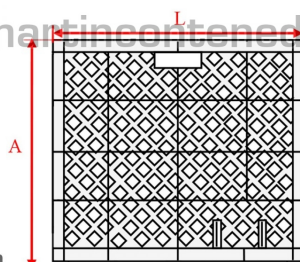

## Caixa plástica perfurada 600x400x400/385 mm

NOVO

Referencia: 002995

Veja no nosso site

Subgrupo: Perfurado  
Comprimento: 600 mm  
Largura: 400 mm  
Altura: 400 mm  
Comprimento Interno: 575 mm  
Largura Interna: 375 mm  
Altura Útil: 385 mm  
Peso Vazio: 2,92 kg  
Empilhável: sim  
Volume: 78 litros  
Fabricado com: PEAD Virgem  
Qualidade alimentar: sim  
Alça: Passante  
Alça: 2  
Cor: Cinza  
Base: Perfurada

C= 600 mm

L= 400 mm

A=400 mm