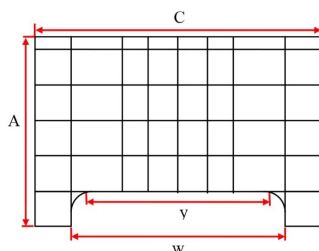

# Contentor plástico fechado 1000x600x650/525 mm

NOVO

Referencia: 003006

Veja no nosso site

Comprimento: 1000 mm  
Largura: 600 mm  
Altura: 650 mm  
Comprimento Interno: 943 mm  
Largura Interna: 550 mm  
Altura Útil: 525 mm  
Peso Vazio: 10,9 kg  
Capacidade de Carga: 200 kg  
Capacidade de Carga Estática: 1000 kg  
Empilhável: sim  
Estanque: sim  
Volume: 250 litros  
Fabricado com: Polipropileno Virgem (PP)  
Qualidade alimentar: sim  
Cor: Branco  
Base: Plana  
Faixa de temperatura: +80°C  
Faixa de temperatura: 0°C  
Pés: 4

Adequado para contato com todos os alimentos

www.martincotenedores.com

C = 1000 mm  
L = 600 mm  
A = 650 mm  
v = 125 mm  
w = 742 mm  
x = 260 mm  
y = 660 mm  
z = 342 mm