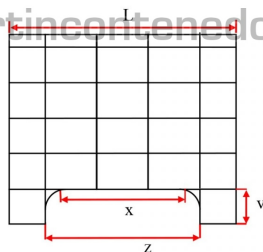

# Contentor plástico fechado 1000x600x650/525 mm

NOVO

Referencia: 003006

Veja no nosso site

Comprimento: 1000 mm  
Largura: 600 mm  
Altura: 650 mm  
Comprimento Interno: 943 mm  
Largura Interna: 550 mm  
Altura Útil: 525 mm  
Peso Vazio: 10,9 kg  
Capacidade de Carga: 200 kg  
Capacidade de Carga Estática: 1000 kg  
Empilhável: sim  
Estanque: sim  
Volume: 250 litros  
Fabricado com: Polipropileno Virgem (PP)  
Qualidade alimentar: sim  
Cor: Branco  
Base: Plana  
Faixa de temperatura: +80°C  
Faixa de temperatura: 0°C  
Pés: 4

Adequado para contato com todos os alimentos

www.martincotenedores.com

C = 1000 mm  
L = 600 mm  
A = 650 mm  
v = 125 mm  
w = 742 mm  
x = 260 mm  
y = 660 mm  
z = 342 mm