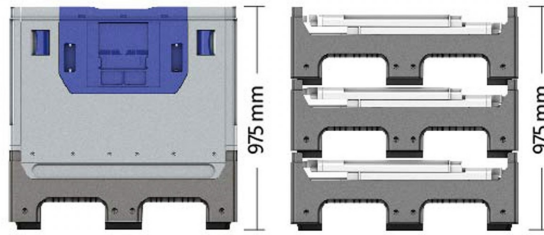

Contentor HOREN KF975 1200x1000x975/815 mm

NOVO

Referencia: 003046

Veja no nosso site

Comprimento: 1200 mm
Largura: 1000 mm
Altura: 975 mm
Comprimento Interno: 1130 mm
Largura Interna: 930 mm
Altura Útil: 815 mm
Dobrável: sim
Altura Dobrado: 345 mm
Altura Dobrado: 315 mm
Peso Vazio: 58 kg
Capacidade de Carga Estática: 3300 kg
Capacidade de Carga Estática: (1+4)
Capacidade de Carga Dinâmica: 1300 kg
Capacidade de Carga Dinâmica: (1+1)
Capacidade de Carga em Prateleira: 600 kg
Empilhável: sim
Volume: 840 litros
Fabricado com: Polipropileno (PP)
Qualidade alimentar: não
Cor: Preto
Cor: Cinza
Cor: Azul
Base: Plana
Porta-etiquetas: sim
Patins: 2
Porta: Dobrável
Porta: sim
Porta: 2
Pés: 2

Compatível com o recipiente Magnum OptimunPossibilidade de fornecer com tampaSimples à primeira...

www.martincontenedores.com