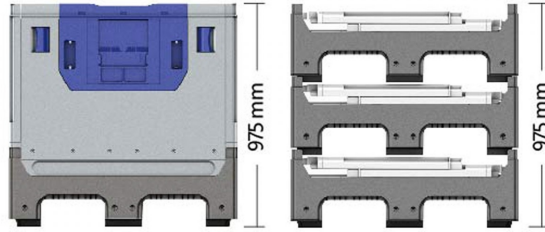

Contentor HOREN KF975 1200x1000x975/815 mm

NOVO

Referencia: 003046

Veja no nosso site

Comprimento: 1200 mm
Largura: 1000 mm
Altura: 975 mm
Comprimento Interno: 1130 mm
Largura Interna: 930 mm
Altura Útil: 815 mm
Dobrável: sim
Altura Dobrado: 345 mm
Altura Dobrado: 315 mm
Peso Vazio: 58 kg
Capacidade de Carga Estática: 3300 kg
Capacidade de Carga Estática: (1+4)
Capacidade de Carga Dinâmica: (1+1)
Capacidade de Carga Dinâmica: 1300 kg
Capacidade de Carga em Prateleira: 600 kg
Empilhável: sim
Volume: 840 litros
Fabricado com: Polipropileno (PP)
Qualidade alimentar: não
Cor: Preto
Cor: Cinza
Cor: Azul
Base: Plana
Porta-etiquetas: sim
Patins: 2
Porta: Dobrável
Porta: sim
Porta: 2
Pés: 2

Compatível com o recipiente Magnum OptimunPossibilidade de fornecer com tampaSimples à primeira...

www.martincontenedores.com