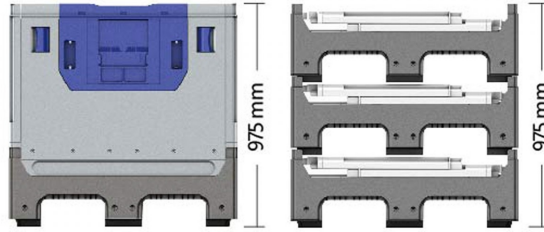

## Contentor HOREN KF975 1200x1000x975/815 mm

ALUGUEL

Referencia: 003046AL

Veja no nosso site

Comprimento: 1200 mm  
Largura: 1000 mm  
Altura: 975 mm  
Comprimento Interno: 1130 mm  
Largura Interna: 930 mm  
Altura Útil: 815 mm  
Dobrável: sim  
Altura Dobrado: 345 mm  
Altura Dobrado: 315 mm  
Peso Vazio: 58 kg  
Capacidade de Carga Estática: 3300 kg  
Capacidade de Carga Estática: (1+4)  
Capacidade de Carga Dinâmica: 1300 kg  
Capacidade de Carga Dinâmica: (1+1)  
Capacidade de Carga em Prateleira: 600 kg  
Empilhável: sim  
Volume: 840 litros  
Fabricado com: Polipropileno (PP)  
Cor: Preto  
Cor: Cinza  
Cor: Azul  
Base: Plana  
Porta-etiquetas: sim  
Patins: 2  
Porta: sim  
Porta: 2  
Porta: Dobrável  
Pés: 2

Compatível com o recipiente Magnum OptimunPossibilidade de fornecer com tampaSimples à primeira...

www.martincontenedores.com