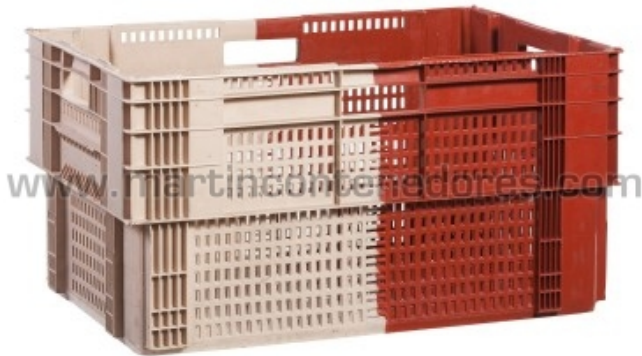

Caixa plástica cárnica semi-encaixavel 600x400x316/297 mm

USADO

Referencia: 003146

Veja no nosso site

Subgrupo: Perfurado
Comprimento: 600 mm
Largura: 400 mm
Altura: 316 mm
Comprimento Interno: 553 mm
Largura Interna: 360 mm
Altura Útil: 297 mm
Peso Vazio: 2,5 kg
Empilhável: sim
Altura Empilhado: 307 mm
Encaixável: sim
Estanque: não
Volume: 60 litros
Fabricado com: PEAD
Qualidade alimentar: não
Alça: Passante
Alça: 4
Cor: Marfim
Cor: Granada
Orifícios de Drenagem: sim
Base: Plana

Caixa perfurada usadaBicolor para fácil manuseioVentilação máximaTaxa de aninhamento 47%Adequ...