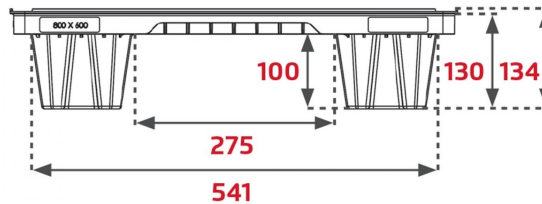

# Paleta plástica perfurada encaixável 800x600x134 mm

NOVO

Referencia: 003235

Veja no nosso site

Subgrupo: Plástico  
Subgrupo: Perfurado  
Comprimento: 800 mm  
Largura: 600 mm  
Altura: 134 mm  
Peso Vazio: 2,7 kg  
Capacidade de Carga Estática: 1000 kg  
Capacidade de Carga Dinâmica: 500 kg  
Empilhável: sim  
Altura Empilhado: 34 mm  
Encaixável: sim  
Fabricado com: Polietileno Reciclado (PE)  
Qualidade alimentar: não  
Cor: Preto  
Base: Perfurada  
Pés: 6

Paleta ultraleveEntrada espaçosa e extra larga para empilhadeiraEstrutura de pernas forteRequisi...

www.martincontenedores.com