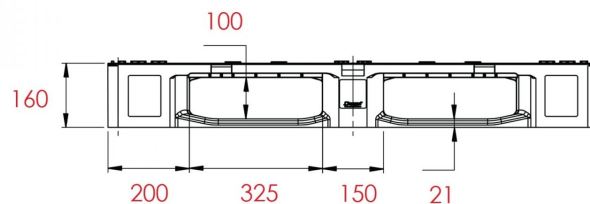

Paleta plástica liso reforçado 1200x1000x157 mm 3 patins

NOVO

Referencia: 003243

Veja no nosso site

Subgrupo: Liso
Subgrupo: Plástico
Comprimento: 1200 mm
Largura: 1000 mm
Altura: 157 mm
Peso Vazio: 18 kg
Capacidade de Carga Estática: 5000 kg
Capacidade de Carga Dinâmica: 1500 kg
Capacidade de Carga em Prateleira: 1100 kg
Empilhável: sim
Cor: Verde
Base: Plana
Patins: 3
Patins: sim

Paleta logística otimizada para qualquer armazém automatizado e projetada para suportar grandes...

www.martincontenedores.com