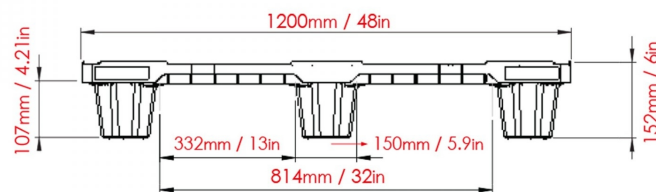

Paleta plástica perfurada encaixável 1200x1000x152 mm

NOVO

Referencia: 003314

Veja no nosso site

Subgrupo: Plástico
Subgrupo: Perfurado
Comprimento: 1200 mm
Largura: 1000 mm
Altura: 152 mm
Peso Vazio: 10 kg
Capacidade de Carga Estática: 3000 kg
Capacidade de Carga Dinâmica: 1350 kg
Empilhável: sim
Encaixável: sim
Cor: Cinza
Base: Perfurada
Pés: 9

Corpo sólido, construção em peça única Cobertura reforçada e perfurada Entrada de empilhadeira...

www.martincontenedores.com