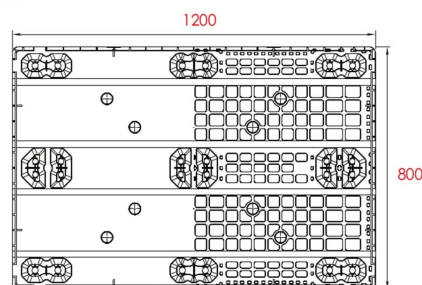

Paleta multiviagem Entradas fáceis para empilhadeiras quando aninhadas Ecologicamente correto - 10...