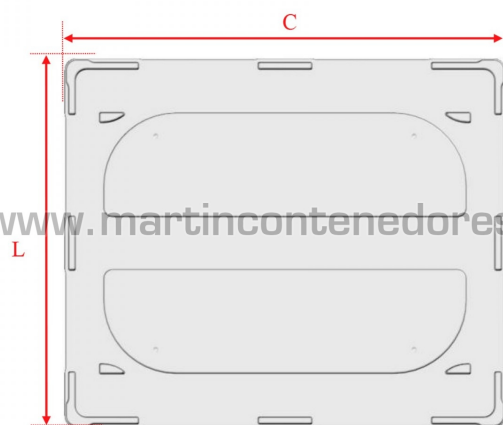

Tampa plástica para contentor 1200x1000 mm

NOVO

Referencia: 003261

Veja no nosso site

Comprimento: 1212 mm
Largura: 1012 mm
Altura: 55 mm
Peso Vazio: 5,4 kg
Empilhável: sim
Altura Empilhado: 30 mm
Fabricado com: Polipropileno Virgem (PP)
Qualidade alimentar: sim
Cor: Cinza

C*L*A ⇒ 1212*1012*55mm

A1 ⇒ 30mm;