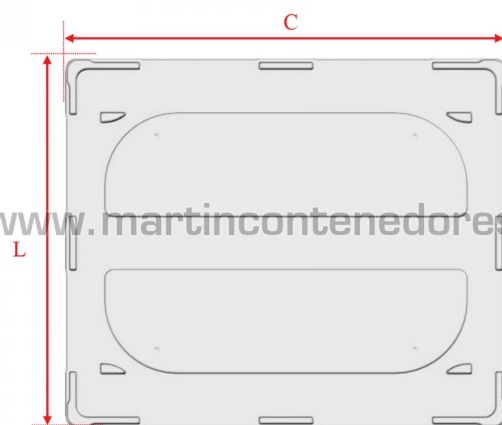

Tampa plástica para contentor 1200x1000 mm

NOVO

Referencia: 003261

Veja no nosso site

Comprimento: 1212 mm
Largura: 1012 mm
Altura: 55 mm
Peso Vazio: 5,4 kg
Empilhável: sim
Altura Empilhado: 30 mm
Fabricado com: Polipropileno Virgem (PP)
Qualidade alimentar: sim
Cor: Cinza

C*L*A ⇒ 1212*1012*55mm

A1 ⇒ 30mm;