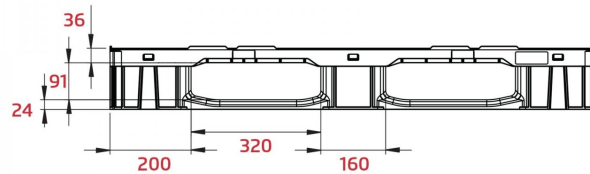

Palete plástico liso 1200x800x150 mm 3 patins

NOVO

Referencia: 003269

Veja no nosso site

Subgrupo: Liso
Subgrupo: Plástico
Comprimento: 1200 mm
Largura: 800 mm
Altura: 150 mm
Peso Vazio: 15,50 kg
Capacidade de Carga Estática: 5000 kg
Capacidade de Carga Dinâmica: 1500 kg
Capacidade de Carga em Prateleira: 900 kg
Empilhável: sim
Fabricado com: PEAD Virgem
Qualidade alimentar: sim
Cor: Cinza
Base: Plana
Patins: 3
Patins: sim

Sistema antiderrapante

www.martincontenedores.com