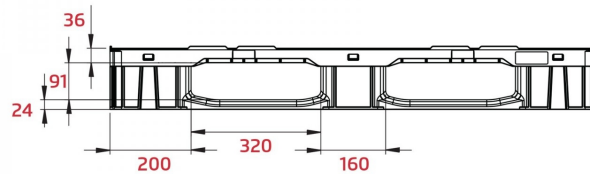

Palete plástico liso 1200x800x150 mm 3 patins

NOVO

Referencia: 003269

Veja no nosso site

Subgrupo: Plástico
Subgrupo: Liso
Comprimento: 1200 mm
Largura: 800 mm
Altura: 150 mm
Peso Vazio: 15,50 kg
Capacidade de Carga Estática: 5000 kg
Capacidade de Carga Dinâmica: 1500 kg
Capacidade de Carga em Prateleira: 900 kg
Empilhável: sim
Fabricado com: PEAD Virgem
Qualidade alimentar: sim
Cor: Cinza
Base: Plana
Patins: sim
Patins: 3

Sistema antiderrapante

www.martincontenedores.com