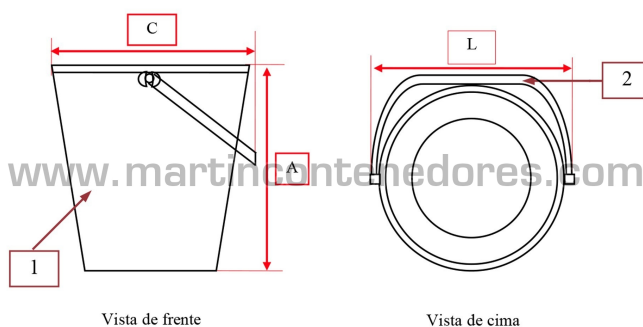

## Balde plástico 10 litros com alça

NOVO

Referencia: 003398

Veja no nosso site

Diâmetro: 275 mm  
Altura: 260 mm  
Comprimento Externo: 295 mm  
Diâmetro Interno: 240 mm  
Peso Vazio: 0,44 kg  
Empilhável: sim  
Estanque: sim  
Volume: 10 litros  
Fabricado com: PEAD  
Qualidade alimentar: sim  
Alça: 1  
Alça: Passante  
Cor: Azul

C\*L\*A ⇒ 275\*295\*260mm  
Ø interior do bordo superior ⇒ 240mm