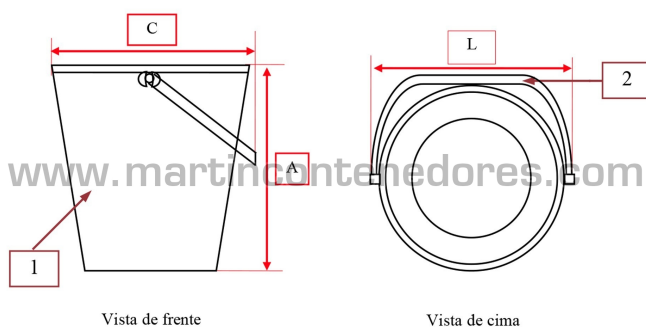

Balde plástico 10 litros com alça

NOVO

Referencia: 003398

Veja no nosso site

Diâmetro: 275 mm
Altura: 260 mm
Comprimento Externo: 295 mm
Diâmetro Interno: 240 mm
Peso Vazio: 0,44 kg
Empilhável: sim
Estanque: sim
Volume: 10 litros
Fabricado com: PEAD
Qualidade alimentar: sim
Alça: 1
Alça: Passante
Cor: Azul

www.martincontenedores.com

C*L*A ⇒ 275*295*260mm
∅ interior do bordo superior ⇒ 240mm