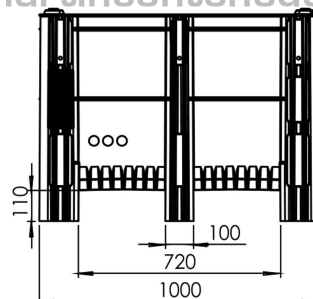

Contentor plástico monobloco DOLAV 1200x1000x740/585 mm 3 patins

NOVO

Referencia: 003389

Veja no nosso site

Comprimento: 1200 mm
Largura: 1000 mm
Altura: 740 mm
Comprimento Interno: 1128 mm
Largura Interna: 928 mm
Altura Útil: 585 mm
Peso Vazio: 38,5 kg
Capacidade de Carga: 1000 kg
Empilhável: sim
Capacidade de Carga em Empilhamento: 5000 kg
Volume: 605 litros
Fabricado com: PEAD Virgem
Qualidade alimentar: sim
Cor: Verde
Patins: sim
Patins: 3
Faixa de temperatura: -40°C
Faixa de temperatura: +60°C

Cantos internos arredondados
Facilmente limpo a vapor
Robusto e durável
para uma vida longa

www.martincontenedores.com