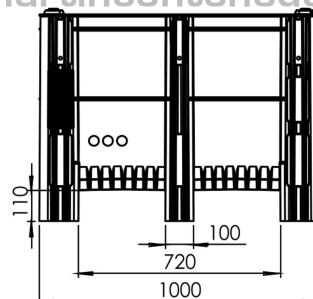

Contentor plástico monobloco DOLAV 1200x1000x740/585 mm 3 patins

NOVO

Referencia: 003393

Veja no nosso site

Comprimento: 1200 mm
Largura: 1000 mm
Altura: 740 mm
Comprimento Interno: 1128 mm
Largura Interna: 928 mm
Altura Útil: 585 mm
Peso Vazio: 38,5 kg
Capacidade de Carga: 1000 kg
Empilhável: sim
Capacidade de Carga em Empilhamento: 5000 kg
Volume: 605 litros
Fabricado com: PEAD Virgem
Qualidade alimentar: sim
Cor: Azul
Patins: 3
Patins: sim
Faixa de temperatura: +60°C
Faixa de temperatura: -40°C

Cantos internos arredondados
Facilmente limpo a vapor
Robusto e durável para uma vida longa

www.martincontenedores.com