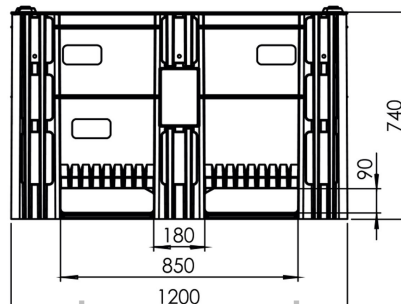

www.martincontenedores.com