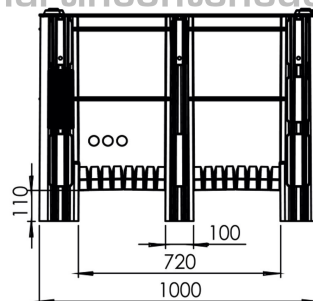

Contentor plástico monobloco DOLAV 1200x1000x740/585 mm 3 patins

NOVO

Referencia: 003393

Veja no nosso site

Comprimento: 1200 mm
Largura: 1000 mm
Altura: 740 mm
Comprimento Interno: 1128 mm
Largura Interna: 928 mm
Altura Útil: 585 mm
Peso Vazio: 38,5 kg
Capacidade de Carga: 1200 kg
Empilhável: sim
Capacidade de Carga em Empilhamento: 5000 kg
Volume: 605 litros
Fabricado com: PEAD Virgem
Qualidade alimentar: sim
Cor: Azul
Patins: 3
Patins: sim
Faixa de temperatura: +60°C
Faixa de temperatura: -40°C

Cantos internos arredondados
Facilmente limpo a vapor
Robusto e durável
para uma vida longa

www.martincontenedores.com