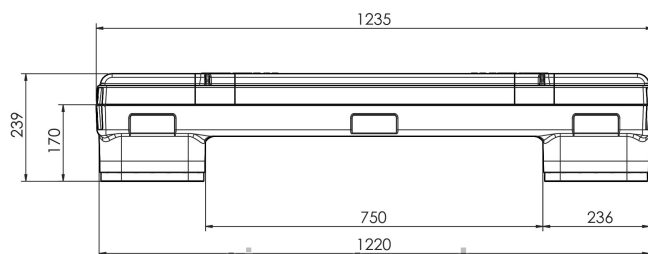

## Conjunto plástico rebatível 1235x830x954/773 mm

NOVO

Referencia: 003524

Veja no nosso site

Subgrupo: KTP  
Comprimento: 1235 mm  
Largura: 830 mm  
Altura: 954 mm  
Comprimento Interno: 1190 mm  
Largura Interna: 785 mm  
Altura Útil: 770 mm  
Dobrável: sim  
Altura Dobrado: 239 mm  
Peso Vazio: 37 kg  
Capacidade de Carga: 500 kg  
Capacidade de Carga Dinâmica: 500 kg  
Capacidade de Carga em Prateleira: 500 kg  
Empilhável: sim  
Capacidade de Empilhamento: 1+5  
Capacidade de Carga em Empilhamento: 1500 kg  
Volume: 722 litros  
Fabricado com: Polietileno Reciclado (PE)  
Fabricado com: Polipropileno (PP)  
Qualidade alimentar: não  
Cor: Preto  
Cor: Cinza  
Tampa: incluída  
Porta: 1  
Porta: Dobrável  
Porta: sim  
Pés: 4

Contentor plástico flexível composto por palete + lateral + tampa

www.martincontenedores.com