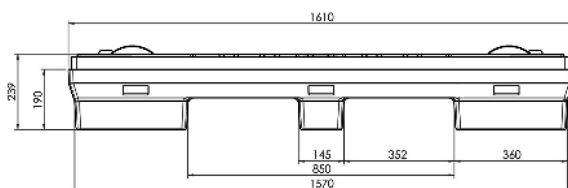

Conjunto plástico rebatível 1610x1208x750/560 mm

NOVO

Referencia: 003525

Veja no nosso site

Subgrupo: KTP
Comprimento: 1610 mm
Largura: 1208 mm
Altura: 750 mm
Comprimento Interno: 1540 mm
Largura Interna: 1140 mm
Altura Útil: 560 mm
Dobrável: sim
Altura Dobrado: 251 mm
Peso Vazio: 49 kg
Capacidade de Carga: 350 kg
Capacidade de Carga Estática: 1250 kg
Capacidade de Carga Dinâmica: 350 kg
Empilhável: sim
Capacidade de Empilhamento: 1+4
Capacidade de Carga em Empilhamento: 1250 kg
Volume: 983 litros
Fabricado com: Polietileno Reciclado (PE)
Fabricado com: Polipropileno (PP)
Qualidade alimentar: não
Cor: Preto
Cor: Cinza
Tampa: incluída
Tampa: dobrável
Pés: 9

Contentor plástico flexível composto por palete + lateral + tampa

www.martincontenedores.com