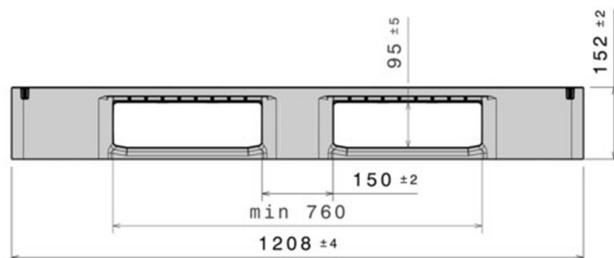

Paquete plástico perfurado 1200x1000x150 mm 3 patins

USADO

Referencia: 003486

Veja no nosso site

Subgrupo: Plástico
Subgrupo: Perfurado
Comprimento: 1200 mm
Largura: 1000 mm
Altura: 150 mm
Peso Vazio: 14 kg
Capacidade de Carga Estática: 5000 kg
Capacidade de Carga Dinâmica: 1000 kg
Capacidade de Carga em Prateleira: 400 kg
Empilhável: sim
Fabricado com: PEAD
Cor: Preto
Base: Perfurada
Patins: sim
Patins: 3
Faixa de temperatura: -30°C
Faixa de temperatura: +40°C

SEMI-NOVO: COM USO ÚNICO

www.martincontenedores.com