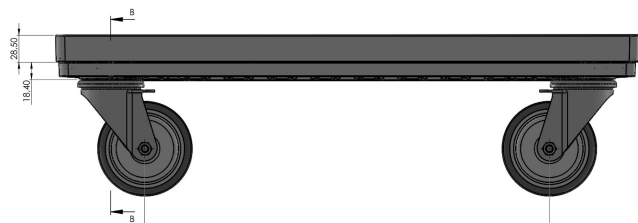

Base com rodas 615x415x165 mm com 4 rodízios giratórios

NOVO

Referencia: 003550

Veja no nosso site

Comprimento: 615 mm
Largura: 415 mm
Altura: 165 mm
Peso Vazio: 2,65 kg
Capacidade de Carga: 250 kg
Empilhável: sim
Fabricado com: ABS-PE
Cor: Vermelho
Rodas: 100 mm. diâmetro
Rodas: incluídas
Rodas: 4 giratórias