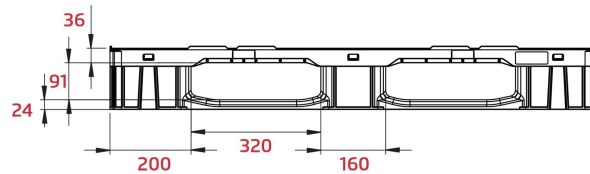

Paleta plástico liso 1200x800x150 mm 3 patins

NOVO

Referencia: 003561

[Veja no nosso site](#)

Subgrupo: Liso
Subgrupo: Plástico
Comprimento: 1200 mm
Largura: 800 mm
Altura: 150 mm
Peso Vazio: 15,50 kg
Capacidade de Carga Estática: 5000 kg
Capacidade de Carga Dinâmica: 1500 kg
Capacidade de Carga em Prateleira: 900 kg
Empilhável: sim
Fabricado com: PEAD Reciclado
Qualidade alimentar: não
Cor: Preto
Base: Plana
Patins: 3
Patins: sim

Sistema antiderrapante

www.martincontenedores.com