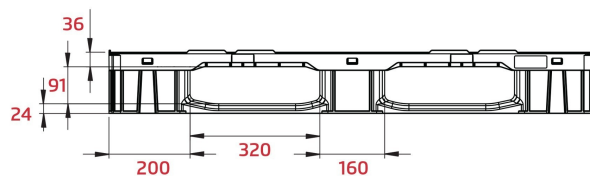

Paquete plástico liso 1200x800x150 mm 3 patins

NOVO

Referencia: 003561

Veja no nosso site

Subgrupo: Liso
Subgrupo: Plástico
Comprimento: 1200 mm
Largura: 800 mm
Altura: 150 mm
Peso Vazio: 15,50 kg
Capacidade de Carga Estática: 5000 kg
Capacidade de Carga Dinâmica: 1500 kg
Capacidade de Carga em Prateleira: 900 kg
Empilhável: sim
Fabricado com: PEAD Reciclado
Qualidade alimentar: não
Cor: Preto
Base: Plana
Patins: sim
Patins: 3

Sistema antiderrapante

www.martincontenedores.com