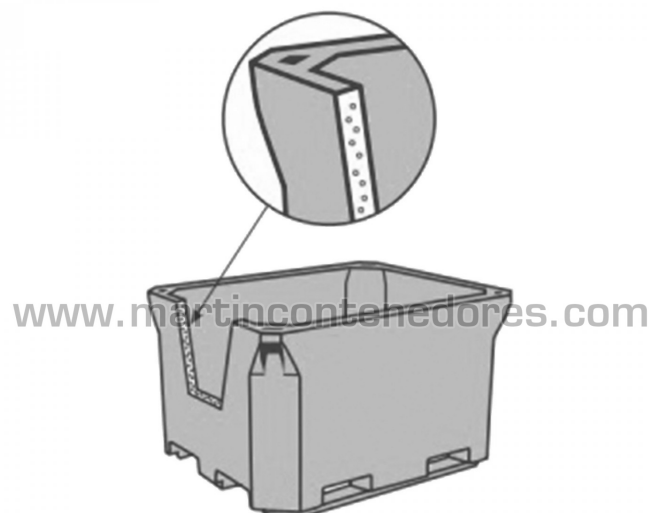

PUR Insulated Core