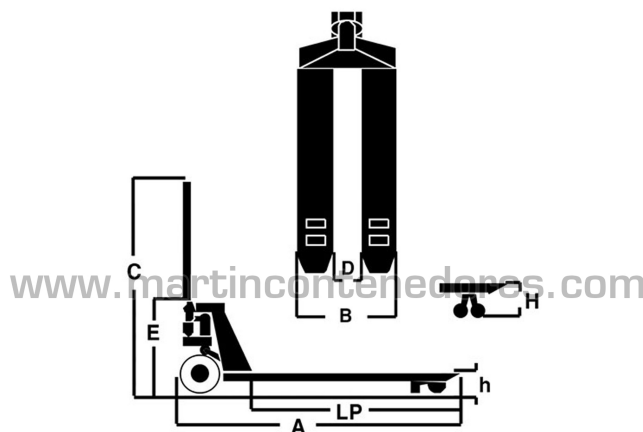

Porta-paletes manual 2500 kg

NOVO

Referencia: 001078

Veja no nosso site

Comprimento: 1555 mm  
Largura: 550 mm  
Altura: 1230 mm  
Peso Vazio: 72 kg  
Capacidade de Carga: 2500 kg  
Cor: Amarelo  
Rodas: 200 mm. diâmetro  
Rodas: 2 unid.  
Rolos: 80 mm. diâmetro  
Rolos: 4 unid.  
Comprimento do Garfo: 1150 mm  
Largura Fixa do Garfo: 550 mm  
MARCAÇÃO CE

Excelente Qualidade! Rodas com núcleo de aço e banda de rodagem vulkollan Rodizios duplos de vul...

C	E	A	LP	B	D	h	H
1230	445	1555	1150	550	215	92	210